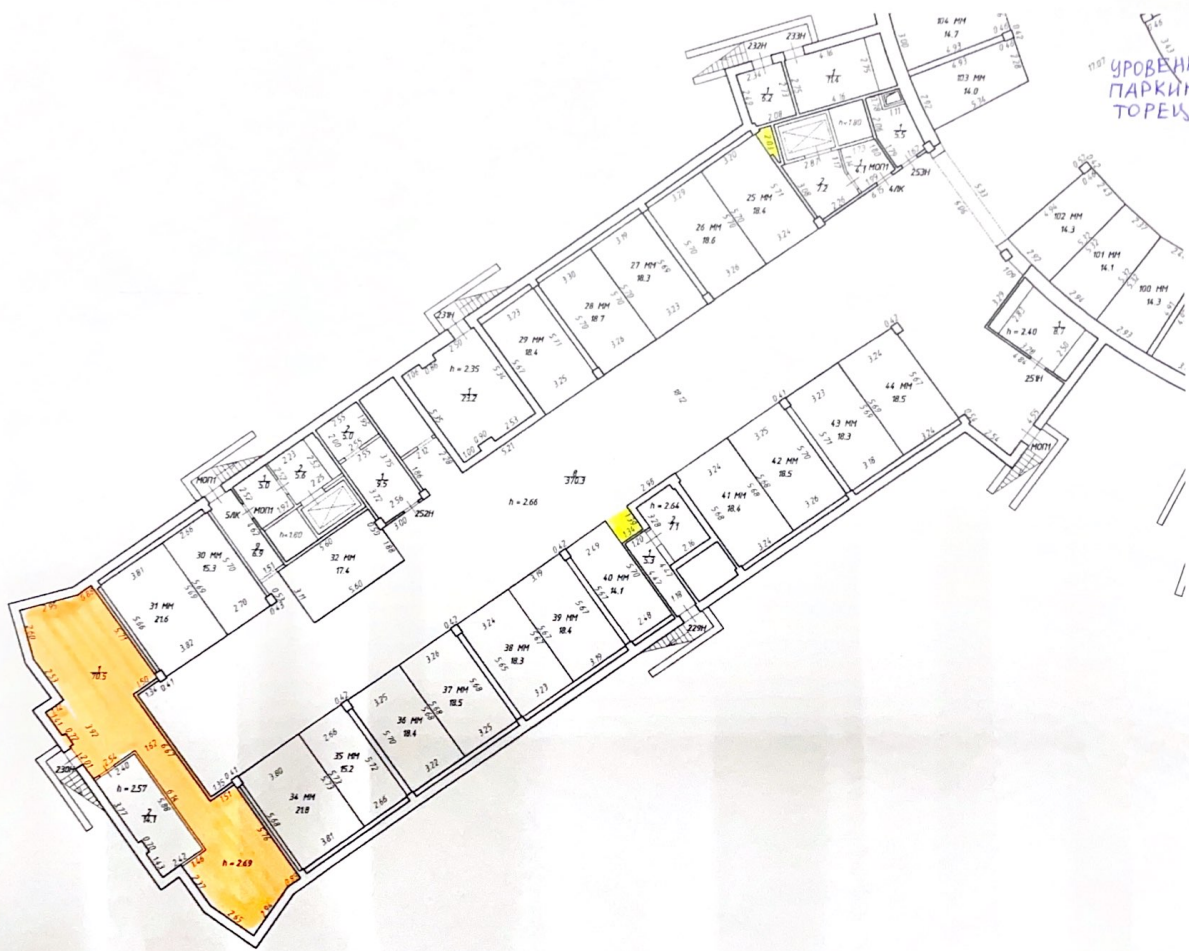

Реестр помещений ТСН "Роял Парк" стр.2

241Н	2А, уровень-паркинг, торец	Мастерская и Информ-связь	ООО "УК" Сервис Экспресс"
242Н	2А, уровень-паркинг	Архив ООО "УК" Сервис Экспресс"	ООО "УК" Сервис Экспресс"
235Н	2Б, уровень-паркинг, торец	Хранение ТМЦ	ООО "УК" Сервис Экспресс"
230Н	2В, уровень-паркинг, торец	Дворницкая	ООО "УК" Сервис Экспресс"
226Н	2Г, уровень-паркинг, торец	Архив ТСН	ТСН
212Н	2А 1 эт	Управляющий ООО "УК" Сервис Экспресс"	ООО "УК" Сервис Экспресс"
210Н	2Б 1 эт	Гл.инженер ООО "УК" Сервис Экспресс"	ООО "УК" Сервис Экспресс"
204Н	2В 1 эт	Службное помещение АДС (суточные техники)	ООО "УК" Сервис Экспресс"
202Н	2Г 1 эт	Управляющий ТСН	ТСН
195Н	2Д 1 эт	Пост охраны	ООО "Стаф-Охрана"
200Н	2Д3 1 эт	Помещение ТСН	ТСН
197Н	2Д3 1 эт	Прачечная	ООО "УК" Сервис Экспресс"
205Н	2В2 1 эт	Пом. отдыха и приема пищи охраны	ООО "Стаф-Охрана"
213Н	Надстройка на стилобате	Хранение ТМЦ	ООО "УК" Сервис Экспресс"

2A
УРОВЕНЬ - ПАРКИНГ,
ТОРЕЦ

25
УРОВЕНЬ - ПАРКИНГ,
ТОРЕЦ

2B
УРОВЕНЬ -
ПАРКИНГ,
ТОРЕЦ

2Г
УРОВЕНЬ - ПАРКИНГ, ТОРЕЦ

2A, 1st.

2Б, 1эт.

2B, 1π

2.4, 1st