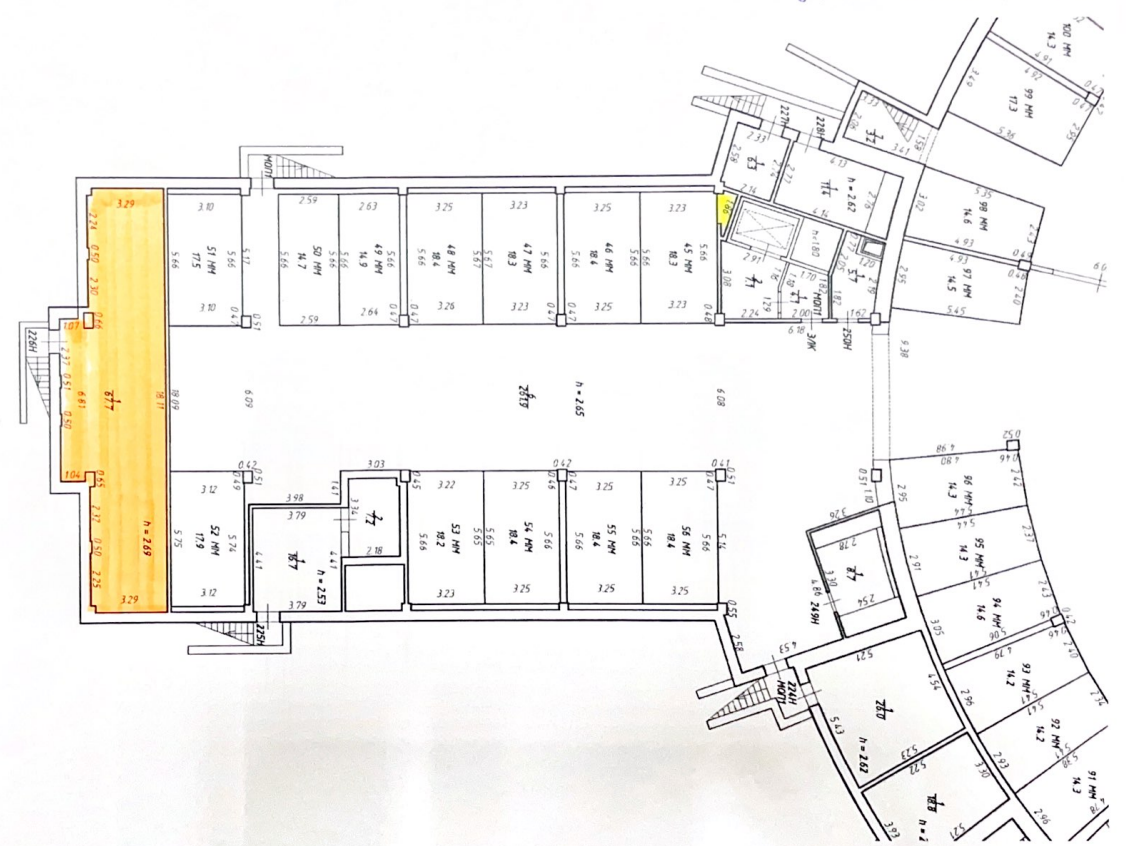

Реестр помещений ТСН "Роял Парк" стр.2

241Н	2А, уровень-паркинг, торец	Мастерская и Информ-связь	ООО "УК" Сервис Экспресс"
242Н	2А, уровень-паркинг	Архив ООО "УК" Сервис Экспресс"	ООО "УК" Сервис Экспресс"
235Н	2Б, уровень-паркинг, торец	Хранение ТМЦ	ООО "УК" Сервис Экспресс"
230Н	2В, уровень-паркинг, торец	Дворницкая	ООО "УК" Сервис Экспресс"
226Н	2Г, уровень-паркинг, торец	Архив ТСН	ТСН
212Н	2А 1 эт	Управляющий ООО "УК" Сервис Экспресс"	ООО "УК" Сервис Экспресс"
210Н	2Б 1 эт	Гл.инженер ООО "УК" Сервис Экспресс"	ООО "УК" Сервис Экспресс"
204Н	2В 1 эт	Службное помещение АДС (суточные техники)	ООО "УК" Сервис Экспресс"
202Н	2Г 1 эт	Управляющий ТСН	ТСН
195Н	2Д 1 эт	Пост охраны	ООО "Стаф-Охрана"
200Н	2Д3 1 эт	Помещение ТСН	ТСН
197Н	2Д3 1 эт	Прачечная	ООО "УК" Сервис Экспресс"
205Н	2В2 1 эт	Пом. отдыха и приема пищи охраны	ООО "Стаф-Охрана"
213Н	Надстройка на стилобате	Хранение ТМЦ	ООО "УК" Сервис Экспресс"

2A
УРОВЕНЬ - ПАРКИНГ,
ТОРЕЦ

25
УРОВЕНЬ - ПАРКИНГ,
ТОРЕЦ

2B
УРОВЕНЬ -
ПАРКИНГ,
ТОРЕЦ

2Г
УРОВЕНЬ - ПАРКИНГ, ТОРЕЦ

2A, 1st.

2Б, 1эт.

2B, 1π

2.4, 1st