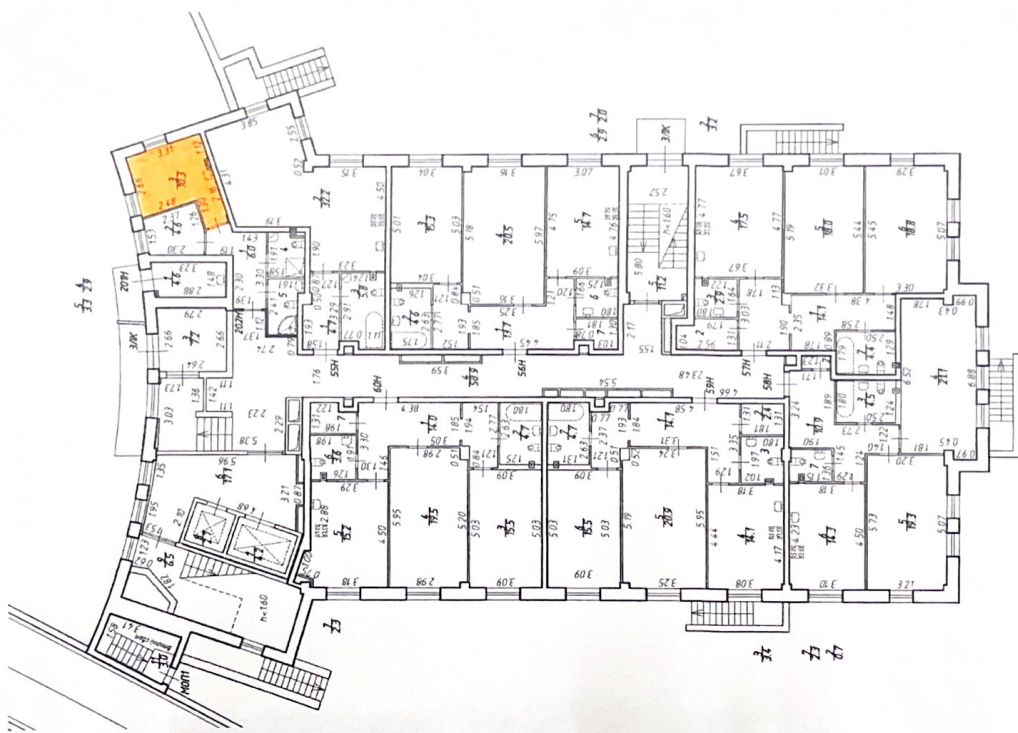

Реестр помещений ТСН "Роял Парк" стр.2

241Н	2А, уровень-паркинг, торец	Мастерская и Информ-связь	ООО "УК" Сервис Экспресс"
242Н	2А, уровень-паркинг	Архив ООО "УК" Сервис Экспресс"	ООО "УК" Сервис Экспресс"
235Н	2Б, уровень-паркинг, торец	Хранение ТМЦ	ООО "УК" Сервис Экспресс"
230Н	2В, уровень-паркинг, торец	Дворницкая	ООО "УК" Сервис Экспресс"
226Н	2Г, уровень-паркинг, торец	Архив ТСН	ТСН
212Н	2А 1 эт	Управляющий ООО "УК" Сервис Экспресс"	ООО "УК" Сервис Экспресс"
210Н	2Б 1 эт	Гл.инженер ООО "УК" Сервис Экспресс"	ООО "УК" Сервис Экспресс"
204Н	2В 1 эт	Службное помещение АДС (суточные техники)	ООО "УК" Сервис Экспресс"
202Н	2Г 1 эт	Управляющий ТСН	ТСН
195Н	2Д 1 эт	Пост охраны	ООО "Стаф-Охрана"
200Н	2Д3 1 эт	Помещение ТСН	ТСН
197Н	2Д3 1 эт	Прачечная	ООО "УК" Сервис Экспресс"
205Н	2В2 1 эт	Пом. отдыха и приема пищи охраны	ООО "Стаф-Охрана"
213Н	Надстройка на стилобате	Хранение ТМЦ	ООО "УК" Сервис Экспресс"

2A
УРОВЕНЬ - ПАРКИНГ,
ТОРЕЦ

25
УРОВЕНЬ - ПАРКИНГ,
ТОРЕЦ

2B
УРОВЕНЬ -
ПАРКИНГ,
ТОРЕЦ

2Г
УРОВЕНЬ - ПАРКИНГ, ТОРЕЦ

2A, 1st.

2Б, 1эт.

2B, 1π

2.4, 1st